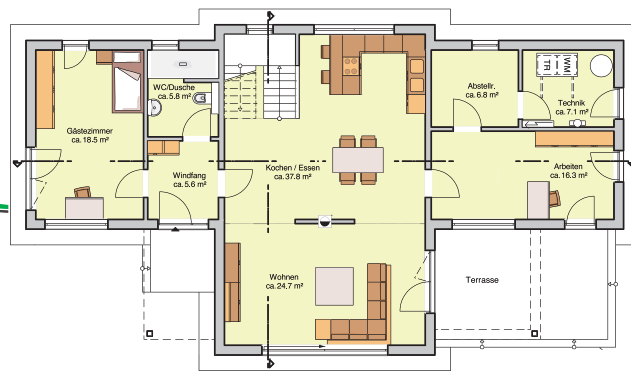

ELEGANT

ERDGESCHOSS

Wohnfläche EG: ca. 109 m²
 Wohnfläche OG: ca. 61 m²
 Wohnfläche gesamt: ca. 170 m²

NEUE FREIRÄUME
WOHNFREUDE IN IHRER REINTESTEN FORM