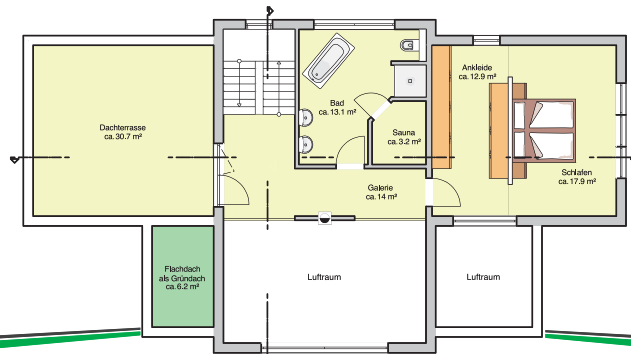

OBERGESCHOSS